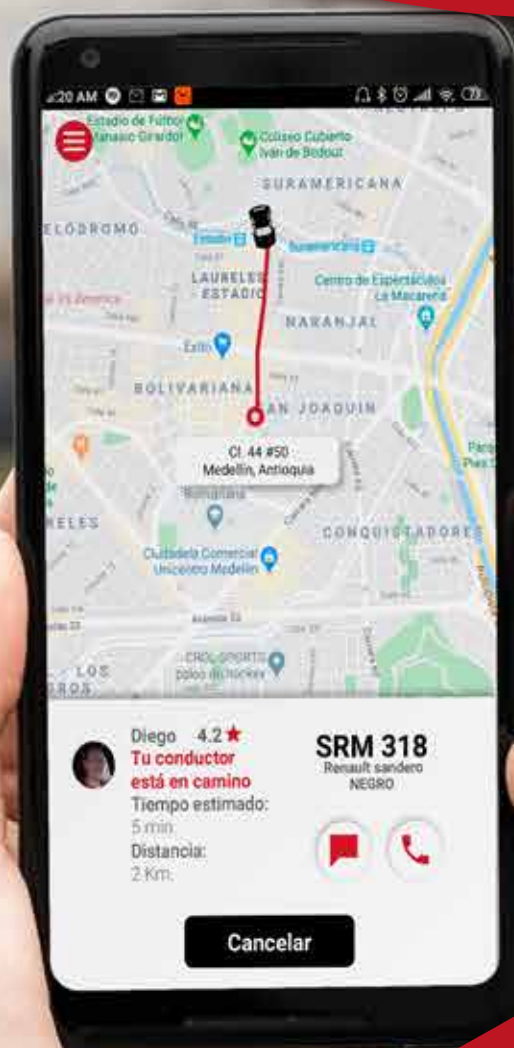

(57)(1) 7022562
(57) 322 348 5784

Ak 7 No. 79b - 15,
Bogotá, Colombia

www.movilmove.com

Movil Move
App y Software

Movil Move
Se adapta al servicio de
transporte que tu compañía
brinde

Transporte Multimodal

¿QUÉ ES MOVIL MOVE?

Movil Move es una plataforma multimodal para empresas de transporte, mensajería y domicilios. Con un diseño flexible que permite ejecutar todas las actividades de tu empresa sin ningún esfuerzo.

Mapa de ubicación en tiempo real.

Configuración

Ajusta la plataforma y App según tu segmento de mercado y con tu marca.

Estadísticas e Informes

Analiza la evolución de los servicios por medio de estadísticas que genera el software.